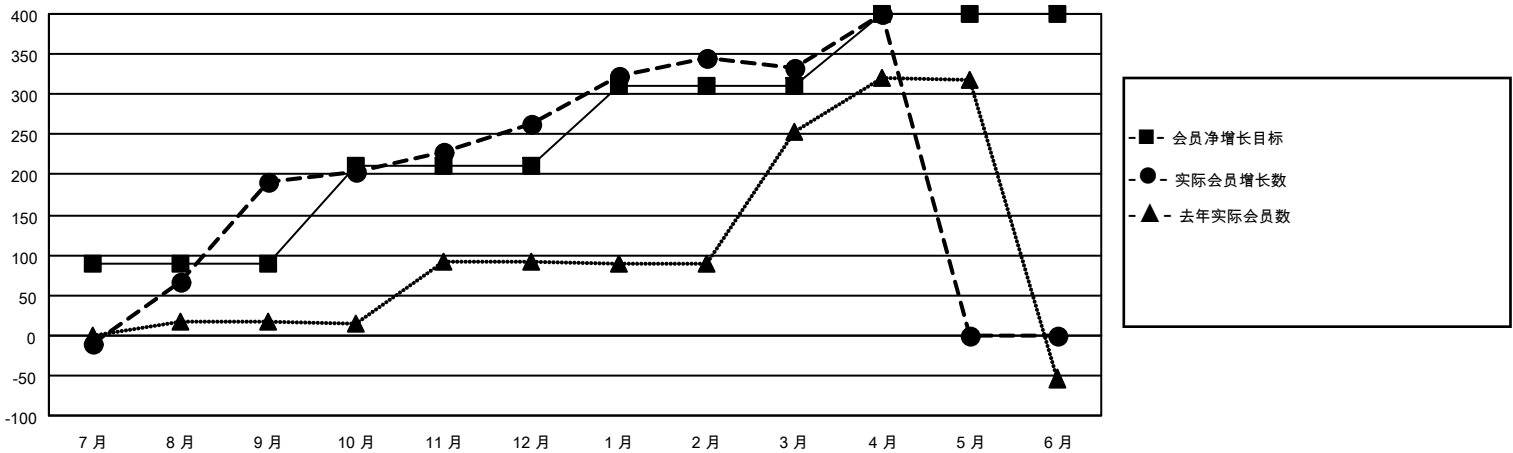

# MONTHLY MEMBERSHIP PROGRESS REPORT

District 383

Results as of: 4/30/2026

GMT:

地点 CHINA

GMT宪章区

分会			
成果 2025-2026			
季	新分会目标	新会	会员流失的分会
7月/8月/9月	0	3	0
10月/11月/12月	0	2	5
1月/2月/3月	1	2	3
4月/5月/6月	0	0	2

位会员@每位须缴			
成果 2025-2026			
季	会员净增长目标	实际会员增长数	实际退会会员 (包括转会)
7月/8月/9月	90	275	28
10月/11月/12月	120	131	47
1月/2月/3月	100	98	14
4月/5月/6月	90	87	11

目标与实际新会累积

目标和实际会员累积

已取消的分会: 10	73 CLUBS OF 86 增添1位或以上的新会员	性别分布
放弃的会员	<a href="#">点击这里取得累计会员数据</a>	男 1,249 (59.85%)
		女 838 (40.15%)
过世 0	总计家庭单位会员数 267	总计家庭单位会员数 267
分会已取消 1		支付减半会费的家庭会员 141
其他 99		
总计 100		