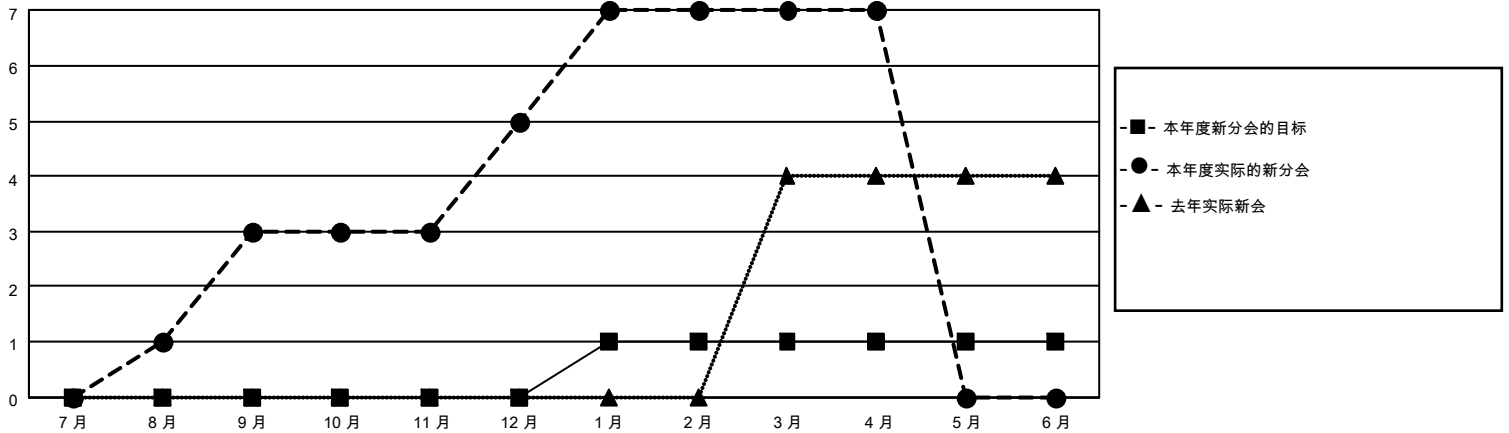

# MONTHLY MEMBERSHIP PROGRESS REPORT

District 383

Results as of: 4/30/2026

GMT:

地点 CHINA

GMT宪章区

分会			
成果 2025-2026			
季	新分会目标	新会	会员流失的分会
7月/8月/9月	0	3	0
10月/11月/12月	0	2	5
1月/2月/3月	1	2	3
4月/5月/6月	0	0	2

位会员@每位须缴			
成果 2025-2026			
季	会员净增长目标	实际会员增长数	实际退会会员 (包括转会)
7月/8月/9月	90	275	28
10月/11月/12月	120	131	47
1月/2月/3月	100	98	14
4月/5月/6月	90	87	11

目标与实际新会累积

目标和实际会员累积

已取消的分会: 10	73 CLUBS OF 86 增添1位或以上的新会员	性别分布
放弃的会员	<a href="#">点击这里取得累计会员数据</a>	男 1,249 (59.85%)
		女 838 (40.15%)
过世 0	总计家庭单位会员数 267	总计家庭单位会员数 267
分会已取消 1		支付减半会费的家庭会员 141
其他 99		
总计 100		